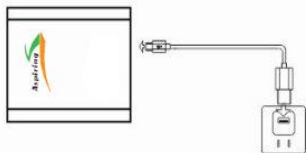

Aspiring
КОНФИДЕНЦИАЛЬНО

1. Внешний вид

- A** Micro USB вход для зарядки **B** КНОПКА "ВКЛ"
D USB выход для зарядки портативных устройств **C** Индикатор батареи
F LED - Фонарик

2. Заряд ASPIRING MATE

Для заряда внешнего аккумулятора Aspiring MATE используйте любое сетевое или автомобильное USB зарядное устройство с макс. выходным током 1 А, 2,1 А или 3,1 А. Подсоедините микро USB коннектор к кабелю из комплекта поставки, вставьте его в соответствующий разъем на корпусе ASPIRING MATE, а затем подключите кабель к USB зарядному устройству. Заряд ASPIRING MATE начнется автоматически. Мигающий индикатор указывает на процесс заряда, а количество постоянно светящихся секций указывает на степень заряда.