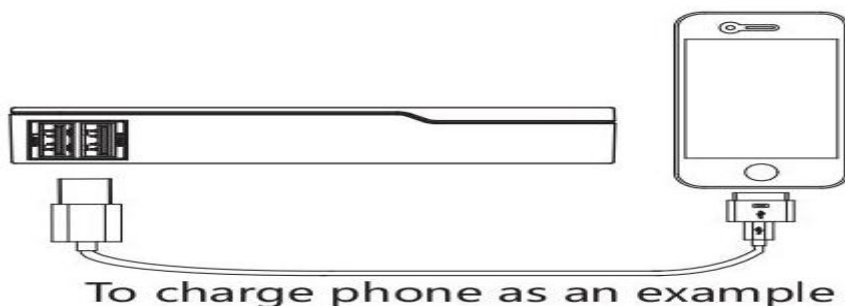

ВНИМАНИЕ! Зарядное устройство не входит в комплект поставки и приобретается отдельно.

Проверка степени заряда Aspiring MATE

Количество светящихся секций указывает на степень заряда батареи ASPIRING MATE

1 секция: 25%

2 секции: 50%

3 секции: 75%

4 секции: 100%

Aspiring
КОНФИДЕНЦИАЛЬНО

Заряд мобильного устройства с помощью ASPIRING MATE

Подсоедините подходящий коннектор для Вашего мобильного устройства к кабелю из комплекта поставки, подключите его к мобильному устройству, а затем подключите кабель к USB интерфейсу на корпусе ASPIRING MATE. Для заряда Вы так же можете использовать USB кабель из комплекта поставки Вашего мобильного устройства. Нажмите кнопку ВКЛ, при этом светодиодный индикатор включится на несколько секунд, и заряд мобильного устройства начнется автоматически. При отсоединении мобильного устройства ASPIRING MATE автоматически выключится через несколько секунд.