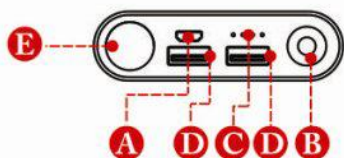

месте. Вам не нужны ни электрическая розетка, ни автомобиль. ASPIRING MATE незаменим и очень полезен в путешествиях, поездках, а так же тем, кто активно разговаривает по мобильному телефону, смартфону, серфит в интернете, играет в игры, слушает аудио и смотрит видео. Выходя из дома не забудьте взять с собой ASPIRING MATE!

Наилучшим образом подходит для заряда мобильных телефонов, смартфонов, мультимедиа плееров и других мобильных устройств, имеющих функцию заряда через USB интерфейс, с использованием кабеля из комплекта поставки и максимальным потребляемым током 2,1 А.

Aspiring
КОНФИДЕНЦИАЛЬНО

1. Внешний вид