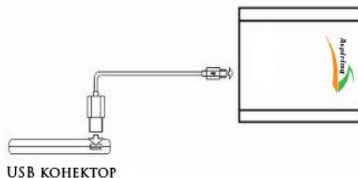

Aspiring
КОНФИДЕНЦИАЛЬНО

1. Внешний вид

- A** Micro USB вход для зарядки **B** КНОПКА "ВКЛ"
D USB выход для зарядки портативных устройств **C** Индикатор батареи
F LED - Фонарик

2. Заряд ASPIRING MATE

Для заряда внешнего аккумулятора Aspiring MATE используйте любое сетевое или автомобильное USB зарядное устройство с макс. выходным током 1 А, 2,1 А или 3,1 А. Подсоедините микро USB коннектор к кабелю из комплекта поставки, вставьте его в соответствующий разъем на корпусе ASPIRING MATE, а затем подключите кабель к USB зарядному устройству. Заряд ASPIRING MATE начнется автоматически. Мигающий индикатор указывает на процесс заряда, а количество постоянно светящихся секций указывает на степень заряда.