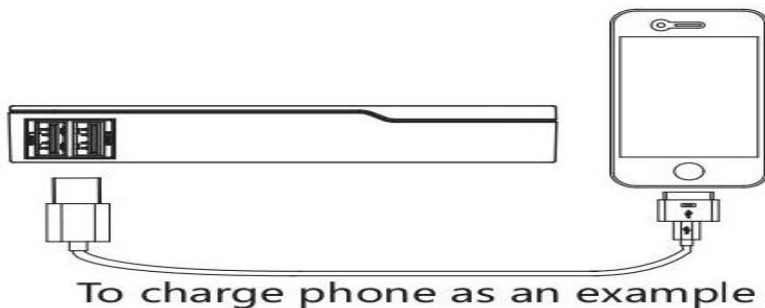

УВАГА! Зарядний пристрій не входить в комплект постачання і отримується окремо.

Перевірка міри заряду Aspiring

Кількість секцій, що світяться, вказує на міру заряду батареї ASPIRING MATE.

1 секція: 25%

2 секції: 50%

3 секції: 75%

4 секції: 100%

Заряд мобільного пристрою за допомогою ASPIRING MATE

Під'єднайте відповідний конектор для Вашого мобільного пристрою до кабелю з комплекту постачання, підключіть його до мобільного пристрою, а потім підключіть кабель до USB інтерфейсу на корпусі ASPIRING MATE. Для заряду Ви також можете використовувати USB кабель з комплекту постачання Вашого мобільного пристрою.