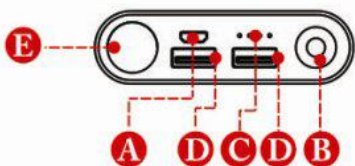

Ви придбали зовнішній акумулятор марки ASPIRING моделей MATE 1 або MATE 2 для заряду мобільних телефонів, смартфонів і мультимедіа плеєрів. Даний апарат резервного живлення дозволяє заряджати Ваші мобільні пристрої у будь-який час і в будь-якому місці. Вам не потрібні ні електрична розетка, ні автомобільна. ASPIRING MATE незамінний і дуже корисний в подорожах, поїздках, а також тим, хто активно розмовляє по мобільному телефону, смартфону, гуглить в інтернеті, грає в ігри, слухає аудіо і дивиться відео. Виходячи з будинку, не забудьте узяти з собою ASPIRING MATE! Щонайкраще підходить для заряду мобільних телефонів, смартфонів, мультимедіа плеєрів і інших мобільних пристроїв, що мають функцію заряду через USB інтерфейс, з використанням кабелю з комплекту постачання і максимальним споживаним струмом 2,1 А.

Aspiring
КОНФИДЕНЦІАЛЬНО

1. ЗОВНІШНІЙ ВИГЛЯД