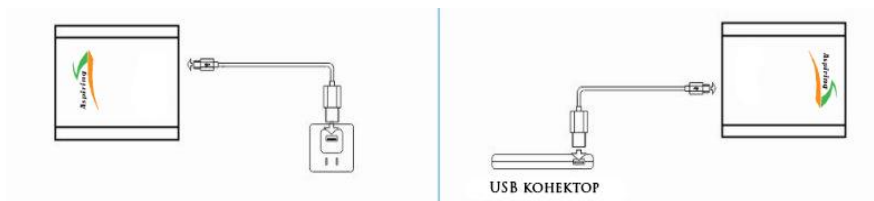

2. Зарядка ASPIRING MATE

Для заряду зовнішнього акумулятора Aspiring MATE використовуйте будь-який мережевий або автомобільний USB зарядний пристрій з макс. вихідним струмом 1 А, 2,1 А або 3,1 А. Під'єднайте мікро USB конектор до кабелю з комплекту постачання, вставте його в відповідний роз'єм на корпусі ASPIRING MATE, а потім підключіть кабель до USB зарядного пристрою. Заряд ASPIRING MATE почнеться автоматично. Миготливий індикатор вказує на процес заряду, а кількість секцій, що постійно світяться, вказує на міру заряду.