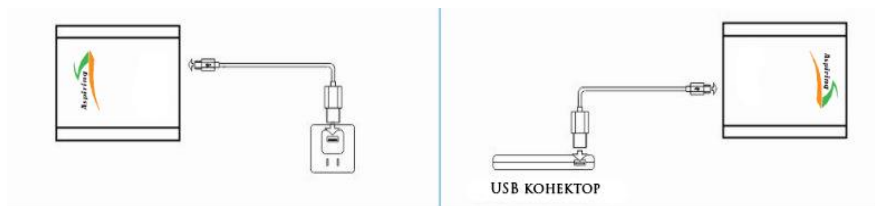

2. Зарядка ASPIRING MATE