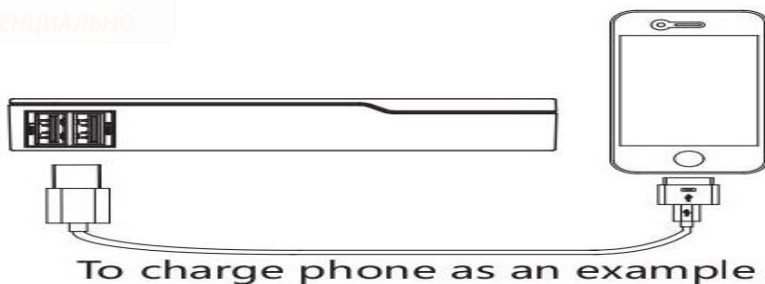

Заряд мобільного пристрою за допомогою ASPIRING MATE

Aspiring
КОНФИДЕНЦІАЛЬНО