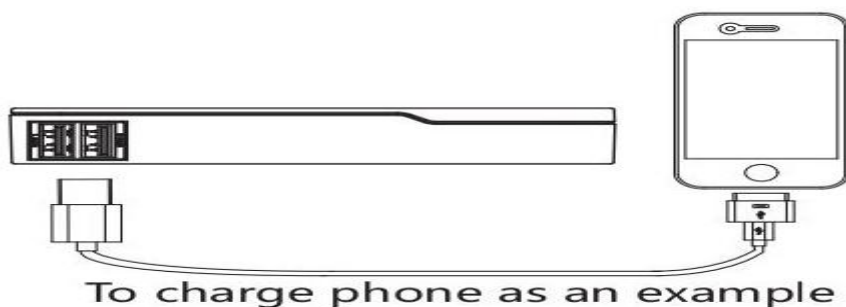

Для заряда внешнего аккумулятора Aspiring MATE используйте любое сетевое или автомобильное USB зарядное устройство с макс. выходным током 1 А, 2,1 А или 3,1 А. Подсоедините micro USB коннектор к кабелю из комплекта поставки, вставьте его в соответствующий разъем на корпусе ASPIRING MATE, а затем подключите кабель к USB зарядному устройству. Заряд ASPIRING MATE начнется автоматически. Мигающий индикатор указывает на процесс заряда, а количество постоянно светящихся секций указывает на степень заряда.

ВНИМАНИЕ! Зарядное устройство не входит в комплект поставки и приобретается отдельно.

Проверка степени заряда Aspiring MATE

Нажмите ВКЛ один раз чтобы проверить уровень заряда батареи по индикаторам. Индикаторы синего цвета покажут ориентировочное количество заряда.

Заряд мобильного устройства с помощью ASPIRING MATE

Подсоедините подходящий коннектор для Вашего мобильного устройства к кабелю из комплекта поставки, подключите его к мобильному устройству, а затем подключите кабель к USB